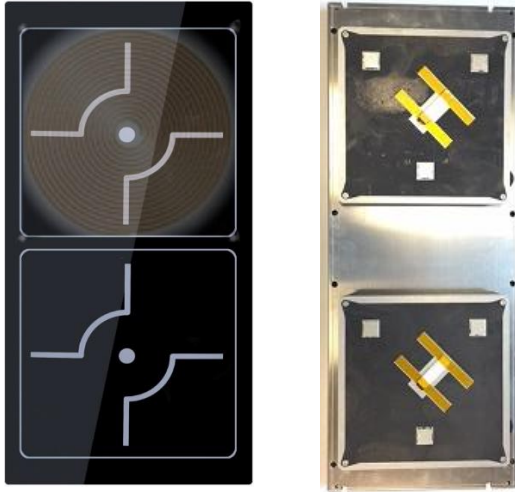

Technisch datablad

Artikelnummer: MOD2.C22720.1-5

Titel: Mod1 2 x 1-5 kW/400V glas 720x360mm spoelen C220

Specificaties:

Familie	MOD1
Afmeting glasplaat	720 x 360 x 6mm
Maximaal vermogen	1-5kW per zone
Aansluitwaarde	400V-440V/ 8A per generator
Spoelafmeting	Ø220mm
Bediening	standaard 2 knoppen

Montage:

Sparingsmaat glas	720 x 360 + 1-2mm
Afmeting spoelendrager	B = 285mm G = 720mm
Bevestiging bajonet	C = 215mm
Bevestiging vast	D = 255mm S = 280 – 280mm
Afstand glas – spoelendrager	32,5mm – 34,5mm
Bevestigingsbout	Ø5mm x 10mm diep