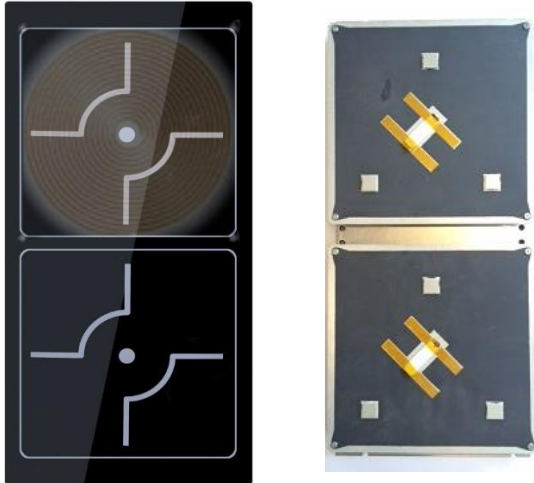

Technisch datablad

Artikelnummer: MOD2.C27720.1-5

Titel: Mod1 2 x 1-5 kW/400V glas 720x360mm spoelen C270

Specificaties:

Familie	MOD1
Afmeting glasplaat	720 x 360 x 6mm
Maximaal vermogen	1-5kW per zone
Aansluitwaarde	400V-440V / 8A per generator
Spoelafmeting	Ø270mm
Bediening	standaard 2 knoppen

Montage:

Sparingsmaat glas	720 x 360 + 1-2mm
Afmeting spoelendrager	B = 285mm G = 720mm
Bevestiging bajonet	C = 215mm
Bevestiging vast	D = 255mm S = 280 – 280mm
Afstand glas – spoelendrager	32,5mm – 34,5mm
Bevestigingsbout	Ø5mm x 10mm diep