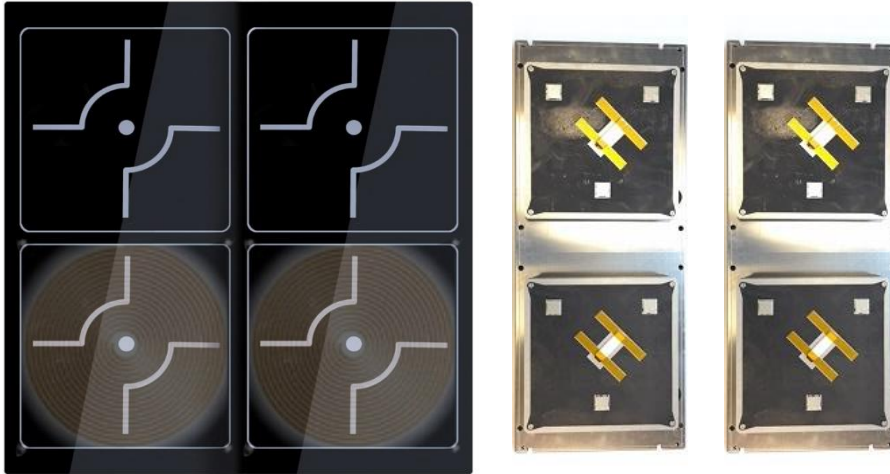

Technisch datablad

Artikelnummer: MOD4.C22650.1-5

Titel: Mod1 4 x 1-5kW/400V glas 650x650mm spoelen C220

Specificaties:

Familie	MOD1
Afmeting glasplaat	650 x 650 x 6mm
Maximaal vermogen	1-5kW per zone
Aansluitwaarde	400V-440V / 8A per generator
Spoelafmeting	Ø220mm
Bediening	standaard 4 knoppen

Montage:

Sparingsmaat glas	650 x 650 + 1-2mm
Afmeting spoelendrager	B = 285mm G = 650mm
Bevestiging bajonet	C = 215mm
Bevestiging vast	D = 255mm S = 245 – 245mm
Afstand glas – spoelendrager	32,5mm – 34,5mm
Bevestigingsbout	Ø5mm x 10mm diep