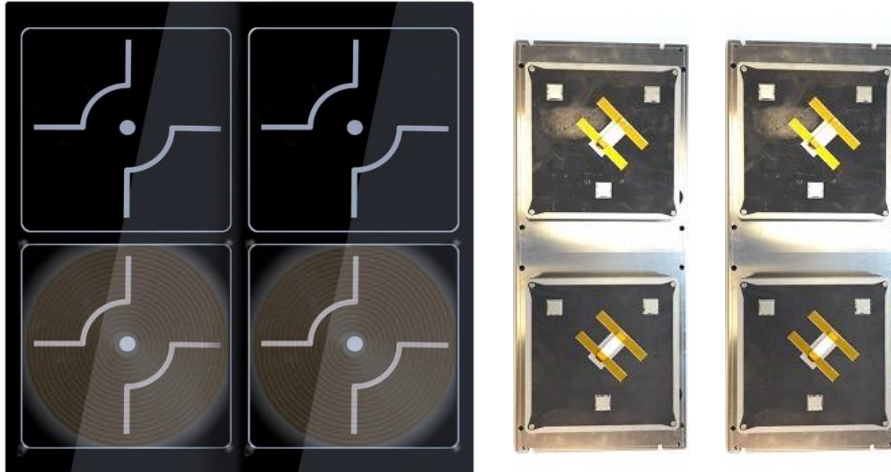

Technisch datablad

Artikelnummer: MOD4.C22720.1-5

Titel: Mod1 4 x 1-5 kW/400V glas 720x720mm spoelen C220

Specificaties:

Familie	MOD1
Afmeting glasplaat	720 x 720 x 6mm
Maximaal vermogen	1-5 kW per zone
Aansluitwaarde	400V-440V / 8A per generator
Spoelafmeting	Ø220mm
Bediening	standaard 4 knoppen

Montage:

Sparingsmaat glas	720 x 720 + 1-2mm
Afmeting spoelendrager	B = 285mm G = 720mm
Bevestiging bajonet	C = 215mm
Bevestiging vast	D = 255mm S = 280 – 280mm
Afstand glas – spoelendrager	32,5mm – 34,5mm
Bevestigingsbout	Ø5mm x 10mm diep