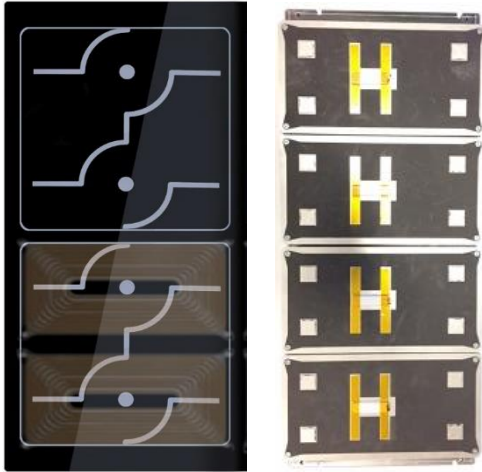

Technisch datablad

Artikelnummer: MOD4.R13565.1-3.5

Titel: Mod1 4 x 3,5kW/400V glas 650x325mm spoelen R135x260

Specificaties:

Familie	MOD1
Afmeting glasplaat	650 x 325 x 6mm
Maximaal vermogen	1-3.5kW per zone
Aansluitwaarde	400V-440V / 8A per generator
Spoelafmeting	135 x 260mm
Bediening	standaard 2 knoppen optioneel 4 knoppen

Montage:

Sparingsmaat glas	650 x 325 + 1-2mm
Afmeting spoelendrager	B = 285mm G = 650mm
Bevestiging bajonet	C = 215mm
Bevestiging vast	D = 255mm S = 245 – 245mm
Afstand glas – spoelendrager	32,5mm – 34,5mm
Bevestigingsbout	Ø5mm x 10mm diep