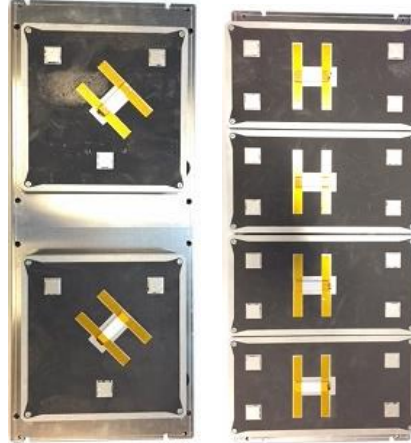

Technisch datablad

Artikelnummer: MOD6.R13522.1-5kW

Titel: Mod1 4 x 1-3,5 kW + 2 x 1-5kW/400V glas 650x650mm spoelen R135x260 + C220

Specificaties:

Familie	MOD1
Afmeting glasplaat	650 x 650 x 6mm
Maximaal vermogen	1-3.5W per zone (R135x260) 1-5 kW per zone (C220)
Aansluitwaarde	1x 400V-440V / 8A 1x 400V-440V / 8A per generator
Spoelafmeting	135 x 260mm Ø220mm
Bediening	standaard 4 knoppen optioneel 6 knoppen

Montage:

Sparingsmaat glas	650 x 650 + 1-2mm
Afmeting spoelendrager	B = 285mm G = 650mm
Bevestiging bajonet	C = 215mm
Bevestiging vast	D = 255mm S = 245 – 245mm
Afstand glas – spoelendrager	32,5mm – 34,5mm
Bevestigingsbout	Ø5mm x 10mm diep