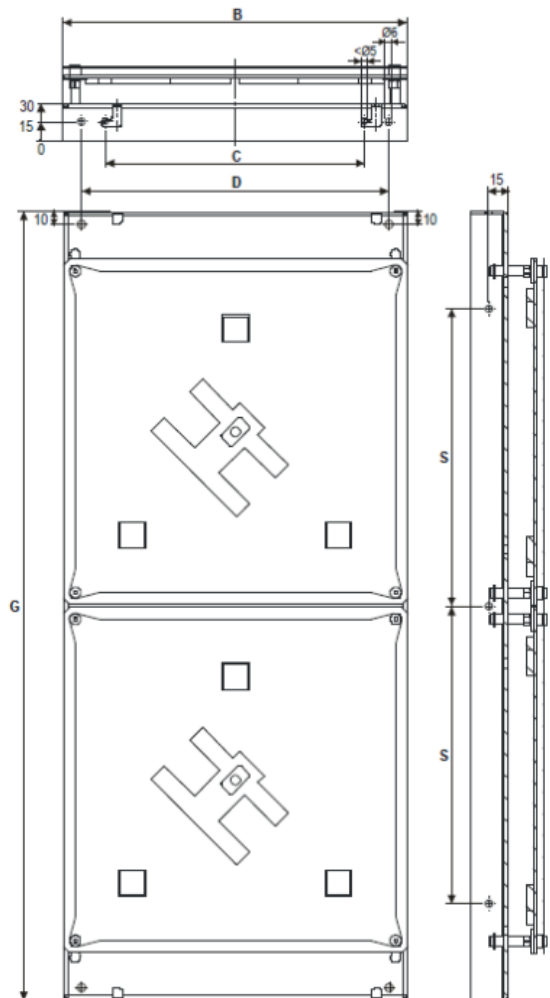

Technisch datablad

Artikelnummer: MOD6.R13522.1-5kW

Titel: Mod1 4 x 1-3,5 kW + 2 x 1-5kW/400V glas 650x650mm spoelen R135x260 + C220

Specificaties:

Familie	MOD1
Afmeting glasplaat	650 x 650 x 6mm
Maximaal vermogen	1-3.5W per zone (R135x260) 1-5 kW per zone (C220)
Aansluitwaarde	1x 400V-440V / 8A 1x 400V-440V / 8A per generator
Spoelafmeting	135 x 260mm Ø220mm
Bediening	standaard 4 knoppen optioneel 6 knoppen

Montage:

Sparingsmaat glas	650 x 650 + 1-2mm
Afmeting spoelendrager	B = 285mm G = 650mm
Bevestiging bajonet	C = 215mm
Bevestiging vast	D = 255mm S = 245 – 245mm
Afstand glas – spoelendrager	32,5mm – 34,5mm
Bevestigingsbout	Ø5mm x 10mm diep