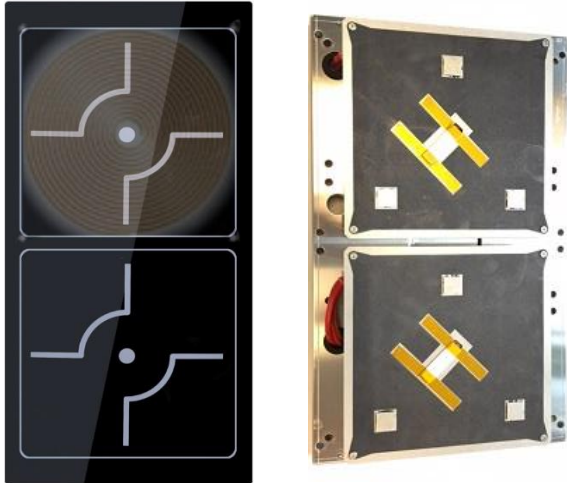

## Technisch datablad

**Artikelnummer:** Q1-2.C22530.1-5

**Titel:** Q1 2 x 1-5kW/400V glas 530x320mm spoelen C220

### Specificaties:

<b>Familie</b>	Q1
<b>Afmeting glasplaat</b>	530 x 320 x 6mm
<b>Maximaal vermogen</b>	1-5W per zone
<b>Aansluitwaarde</b>	400V-440V / 16A
<b>Spoelafmeting</b>	Ø220mm
<b>Bediening</b>	standaard 2 knoppen

### Montage:

<b>Sparingsmaat glas</b>	530 x 320 + 1-2mm
<b>Afmeting spoelendrager</b>	B = 320mm
<b>Bevestiging bajonet</b>	C = 215mm
<b>Bevestiging vast</b>	D = 255mm S = 185-185mm
<b>Afstand glas – spoelendrager</b>	32,5mm – 34,5mm
<b>Bevestigingsbout</b>	Ø5mm x 10mm diep