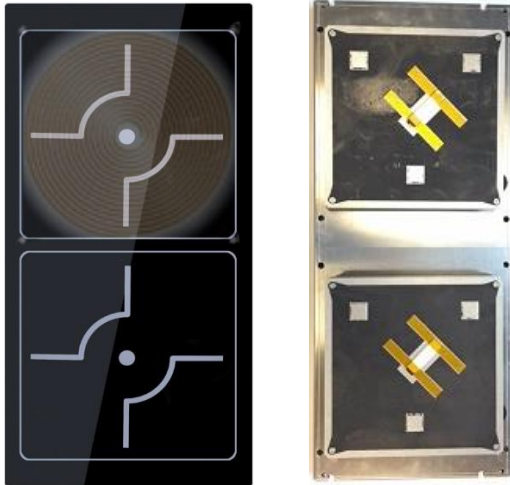

Technisch datablad

Artikelnummer: VQ2.C22530.5

Titel: Vario Quad+ 2x 5,0kW/400V glas 530x320mm spoelen C220

Specificaties:

Familie	Vario Quad+
Afmeting glasplaat	530 x 320 x 6mm
Maximaal vermogen	5.000W per zone
Aansluitwaarde	400V / 16A
Spoelafmeting	Ø220mm
Bediening	standaard 2 knoppen

Montage:

Sparingsmaat glas	530 x 320 + 1-2mm
Afmeting spoelendrager	B = 320mm
Bevestiging bajonet	C = 215mm
Bevestiging vast	D = 255mm
	S = 185-185mm
Afstand glas – spoelendrager	32,5mm – 34,5mm
Bevestigingsbout	Ø5mm x 10mm diep