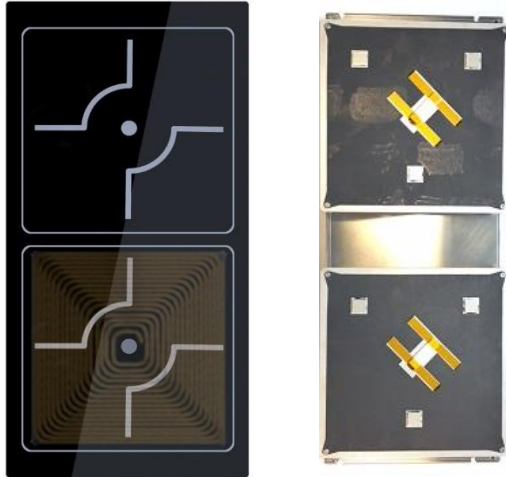

Technisch datablad

Artikelnummer: VQ2.Q26720.3

Titel: Vario Quad+ 2x 3,5kW/400V glas 720x360mm spoelen Q260

Specificaties:

Familie	Vario Quad+
Afmeting glasplaat	720 x 360 x 6mm
Maximaal vermogen	3.500W per zone
Aansluitwaarde	400V / 16A
Spoelafmeting	260 x 260mm
Bediening	standaard 2 knoppen

Montage:

Sparingsmaat glas	720 x 360 + 1-2mm
Afmeting spoelendrager	B = 285mm G = 720mm
Bevestiging bajonet	C = 215mm
Bevestiging vast	D = 255mm S = 280 – 280mm
Afstand glas – spoelendrager	32,5mm – 34,5mm
Bevestigingsbout	Ø5mm x 10mm diep