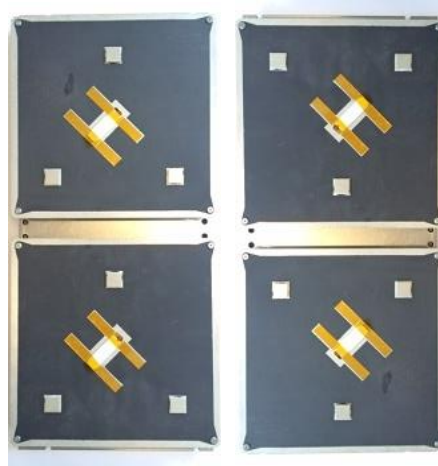

Technisch datablad

Artikelnummer: VQ4.C27720.3

Titel: Vario Quad+ 4x 3,5kW/400V glas 720x720mm spoelen C270

Specificaties:

Familie	Vario Quad+
Afmeting glasplaat	720 x 720 x 6mm
Maximaal vermogen	3.500W per zone
Aansluitwaarde	400V / 32A
Spoelafmeting	Ø270mm
Bediening	standaard 4 knoppen

Montage:

Sparingsmaat glas	720 x 720 + 1-2mm
Afmeting spoelendrager	B = 285mm G = 720mm
Bevestiging bajonet	C = 215mm
Bevestiging vast	D = 255mm S = 280 – 280mm
Afstand glas – spoelendrager	32,5mm – 34,5mm
Bevestigingsbout	Ø5mm x 10mm diep