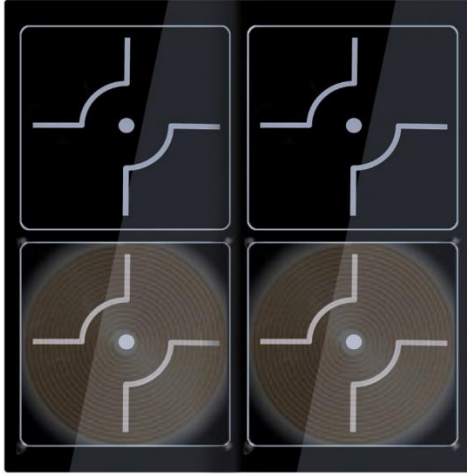

Technisch datablad

Artikelnummer: VQ4.C27720.3

Titel: Vario Quad+ 4x 3,5kW/400V glas 720x720mm spoelen C270

Specificaties:

Familie	Vario Quad+
Afmeting glasplaat	720 x 720 x 6mm
Maximaal vermogen	3.500W per zone
Aansluitwaarde	400V / 32A
Spoelafmeting	Ø270mm
Bediening	standaard 4 knoppen

Montage:

Sparingsmaat glas	720 x 720 + 1-2mm
Afmeting spoelendrager	B = 285mm G = 720mm
Bevestiging bajonet	C = 215mm
Bevestiging vast	D = 255mm S = 280 – 280mm
Afstand glas – spoelendrager	32,5mm – 34,5mm
Bevestigingsbout	Ø5mm x 10mm diep