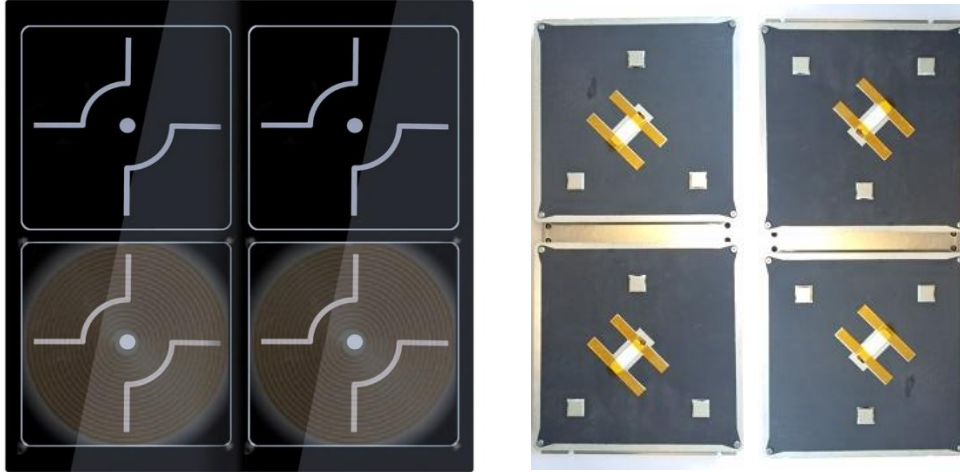

Technisch datablad

Artikelnummer: VQ4.C27720.5

Titel: Vario Quad+ 4x 5,0kW/400V glas 720x720mm spoelen C270

Specificaties:

Familie	Vario Quad+
Afmeting glasplaat	720 x 720 x 6mm
Maximaal vermogen	5.000W per zone
Aansluitwaarde	400V / 32A
Spoelafmeting	Ø270mm
Bediening	standaard 4 knoppen

Montage:

Sparingsmaat glas	720 x 720 + 1-2mm
Afmeting spoelendrager	B = 285mm G = 720mm
Bevestiging bajonet	C = 215mm
Bevestiging vast	D = 255mm S = 280 – 280mm
Afstand glas – spoelendrager	32,5mm – 34,5mm
Bevestigingsbout	Ø5mm x 10mm diep