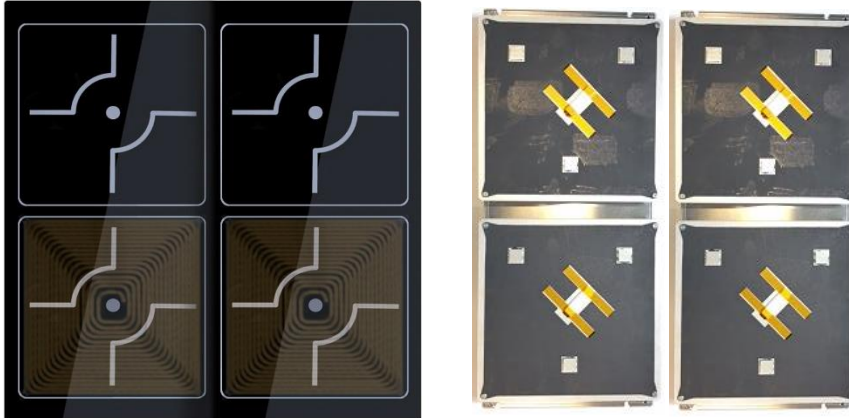

## Technisch datablad

**Artikelnummer:** VQ4.Q26650.5

**Titel:** Vario Quad+ 4x 5,0kW/400V glas 650x650mm spoelen Q260

### Specificaties:

<b>Familie</b>	Vario Quad+
<b>Afmeting glasplaat</b>	650 x 650 x 6mm
<b>Maximaal vermogen</b>	5.000W per zone
<b>Aansluitwaarde</b>	400V / 32A
<b>Spoelafmeting</b>	260 x 260mm
<b>Bediening</b>	standaard 4 knoppen

### Montage:

<b>Sparingsmaat glas</b>	650 x 650 + 1-2mm
<b>Afmeting spoelendrager</b>	B = 285mm
<b>Bevestiging bajonet</b>	G = 650mm
<b>Bevestiging bajonet</b>	C = 215mm
<b>Bevestiging vast</b>	D = 255mm
	S = 245 - 245mm
<b>Afstand glas – spoelendrager</b>	32,5mm – 34,5mm
<b>Bevestigingsbout</b>	Ø5mm x 10mm diep