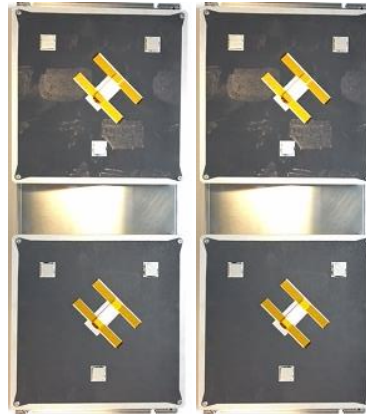

Technisch datablad

Artikelnummer: VQ4.Q26720.5

Titel: Vario Quad+ 4x 5kW/400V glas 720x720mm spoelen Q260

Specificaties:

| | |
|---------------------------|---------------------|
| Familie | Vario Quad+ |
| Afmeting glasplaat | 720 x 720 x 6mm |
| Maximaal vermogen | 5.000W per zone |
| Aansluitwaarde | 400V / 32A |
| Spoelafmeting | 260 x 260mm |
| Bediening | standaard 4 knoppen |

Montage:

| | |
|-------------------------------------|-------------------|
| Sparingsmaat glas | 720 x 720 + 1-2mm |
| Afmeting spoelendrager | B = 285mm |
| Bevestiging bajonet | G = 720mm |
| Bevestiging bajonet | C = 215mm |
| Bevestiging vast | D = 255mm |
| Bevestiging vast | S = 245 - 245mm |
| Afstand glas – spoelendrager | 32,5mm – 34,5mm |
| Bevestigingsbout | Ø5mm x 10mm diep |