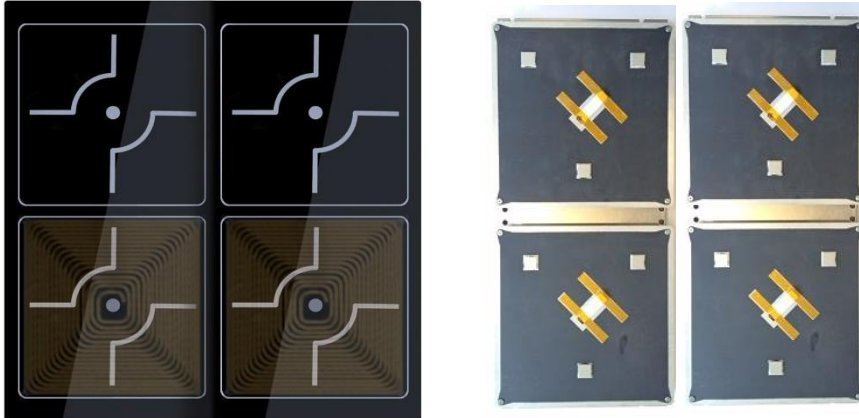

Technisch datablad

Artikelnummer: VQ4.Q31720.5

Titel: Vario Quad+ 4x 3,5kW/400V glas 720x720mm spoelen Q310

Specificaties:

Familie	Vario Quad+
Afmeting glasplaat	720 x 720 x 6mm
Maximaal vermogen	5.000W per zone
Aansluitwaarde	400V / 32A
Spoelafmeting	310 x 310mm
Bediening	standaard 4 knoppen

Montage:

Sparingsmaat glas	720 x 720 + 1-2mm
Afmeting spoelendrager	B = 330mm G = 720mm
Bevestiging bajonet	C = 215mm
Bevestiging vast	D = 255mm S = 280 - 280mm
Afstand glas – spoelendrager	32,5mm – 34,5mm
Bevestigingsbout	Ø5mm x 10mm diep