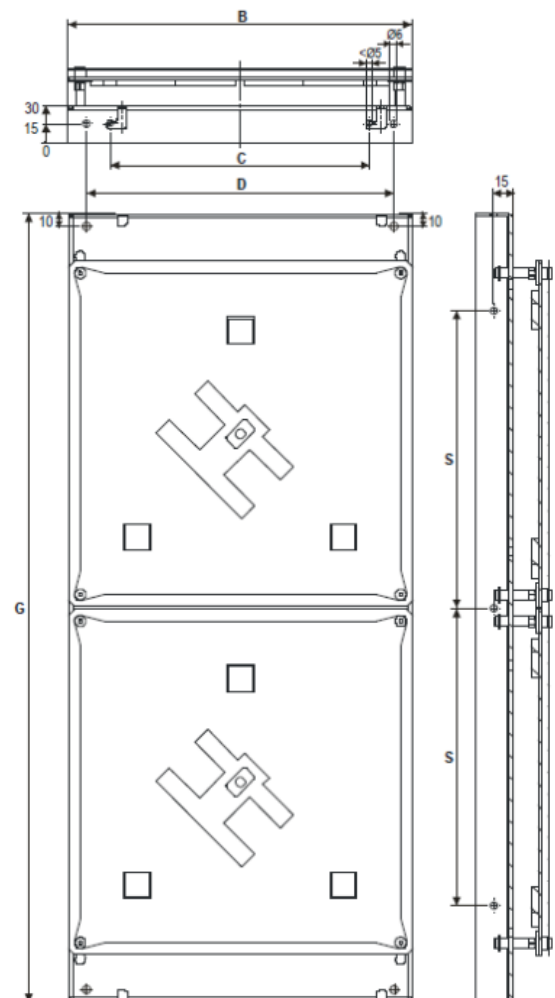

Technisch datablad

Artikelnummer: VQ4.R13522.5

Titel: Vario Quad+ 4x 3,5kW + 2x 5,0kW/400V glas 650x650mm spoelen R135x260 + C220

Specificaties:

Familie	Vario Quad+
Afmeting glasplaat	650 x 650 x 6mm
Maximaal vermogen	3.500W per zone (R135x260) 5.000W per zone (C220)
Aansluitwaarde	1x 400V / 32A 1x 400V / 16A
Spoelafmeting	135 x 260mm Ø220mm
Bediening	standaard 4 knoppen optioneel 6 knoppen

Montage:

Sparingsmaat glas	650 x 650 + 1-2mm
Afmeting spoelendrager	B = 285mm G = 650mm
Bevestiging bajonet	C = 215mm
Bevestiging vast	D = 255mm S = 245 – 245mm
Afstand glas – spoelendrager	32,5mm – 34,5mm
Bevestigingsbout	Ø5mm x 10mm diep