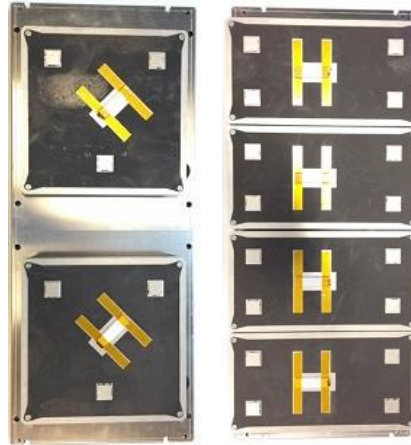

Technisch datablad

Artikelnummer: VQ4.R13522.5

Titel: Vario Quad+ 4x 3,5kW + 2x 5,0kW/400V glas 650x650mm spoelen R135x260 + C220

Specificaties:

Familie	Vario Quad+
Afmeting glasplaat	650 x 650 x 6mm
Maximaal vermogen	3.500W per zone (R135x260) 5.000W per zone (C220)
Aansluitwaarde	1x 400V / 32A 1x 400V / 16A
Spoelafmeting	135 x 260mm Ø220mm
Bediening	standaard 4 knoppen optioneel 6 knoppen

Montage:

Sparingsmaat glas	650 x 650 + 1-2mm
Afmeting spoelendrager	B = 285mm G = 650mm
Bevestiging bajonet	C = 215mm
Bevestiging vast	D = 255mm S = 245 – 245mm
Afstand glas – spoelendrager	32,5mm – 34,5mm
Bevestigingsbout	Ø5mm x 10mm diep