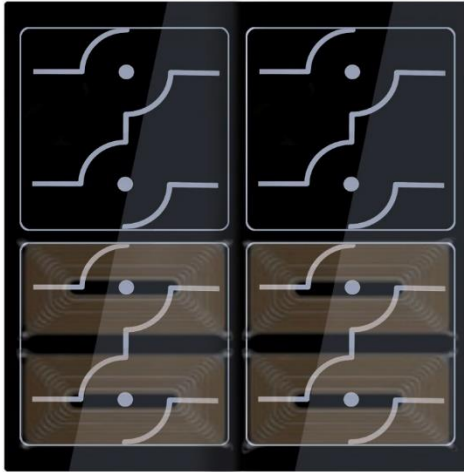

Technisch datablad

Artikelnummer: VQ4.R15072.8

Titel: Vario Quad+ 8x 3,5kW/400V glas 720x720mm spoelen R150x290

Specificaties:

| | |
|---------------------------|---|
| Familie | Vario Quad+ |
| Afmeting glasplaat | 720 x 720 x 6mm |
| Maximaal vermogen | 3.500W per zone |
| Aansluitwaarde | 400V / 32A |
| Spoelafmeting | 150 x 290mm |
| Bediening | standaard 4 knoppen optioneel 8 knoppen |

Montage:

| | |
|-------------------------------------|-------------------|
| Sparingsmaat glas | 720 x 720 + 1-2mm |
| Afmeting spoelendrager | B = 300mm |
| Bevestiging bajonet | G = 720mm |
| Bevestiging vast | C = 215mm |
| | D = 255mm |
| | S = 280 – 280mm |
| Afstand glas – spoelendrager | 32,5mm – 34,5mm |
| Bevestigingsbout | Ø5mm x 10mm diep |